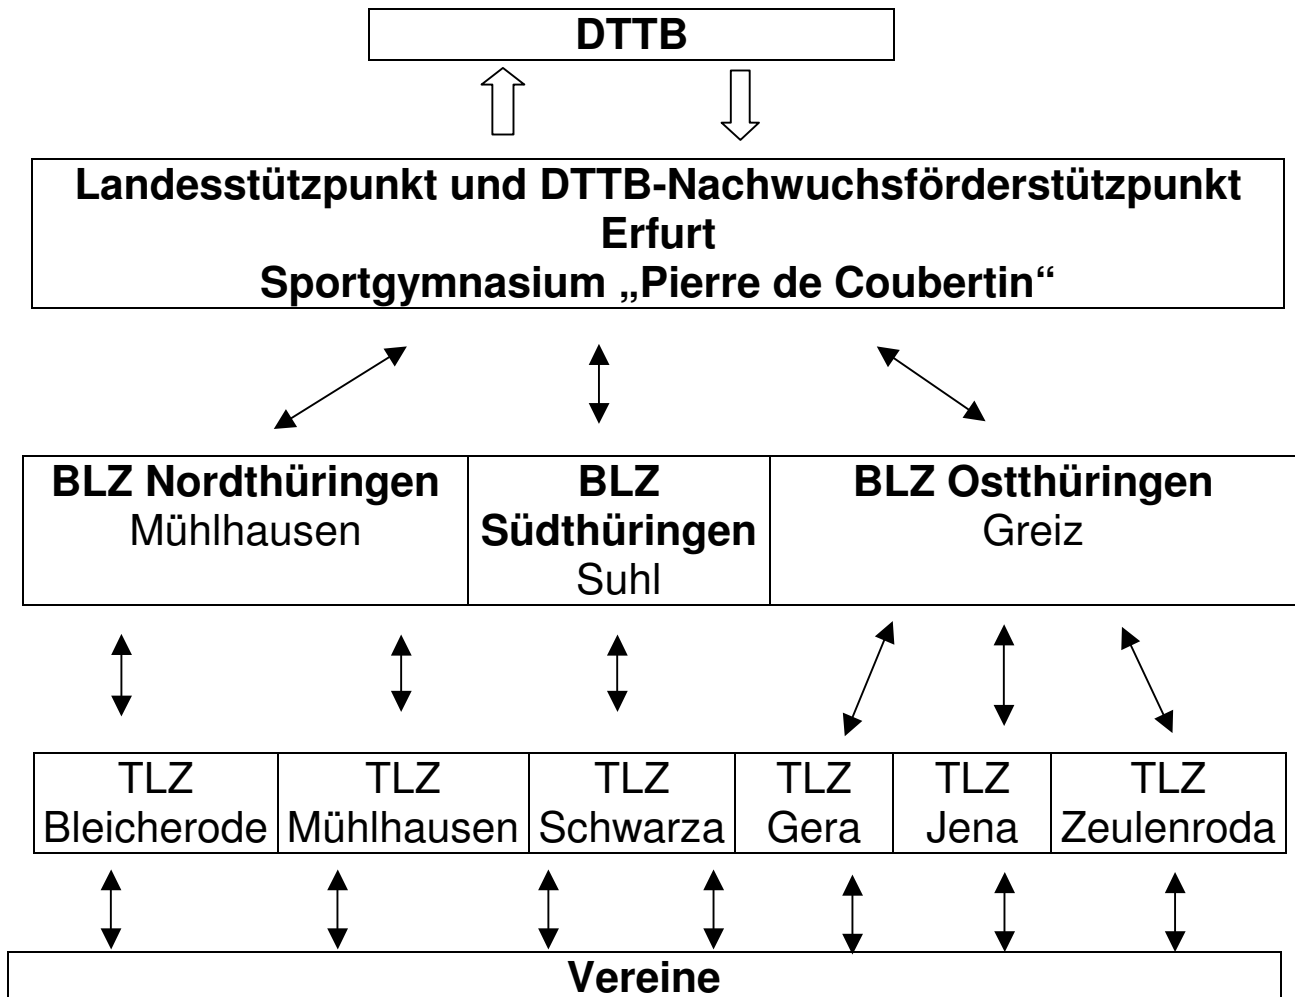

Schematische Darstellung des Förderkonzeptes des TTTV

Sichtungsmaßnahmen der TLZ, BLZ und des TTTV

- Mini-Cup, Mini- Meisterschaften, Projekt „Schule – Verein“,
Sichtungslehrgänge, Sichtungsturniere, Kreistrainingszentren
(Altenburg, Sömmerda, Schweina)