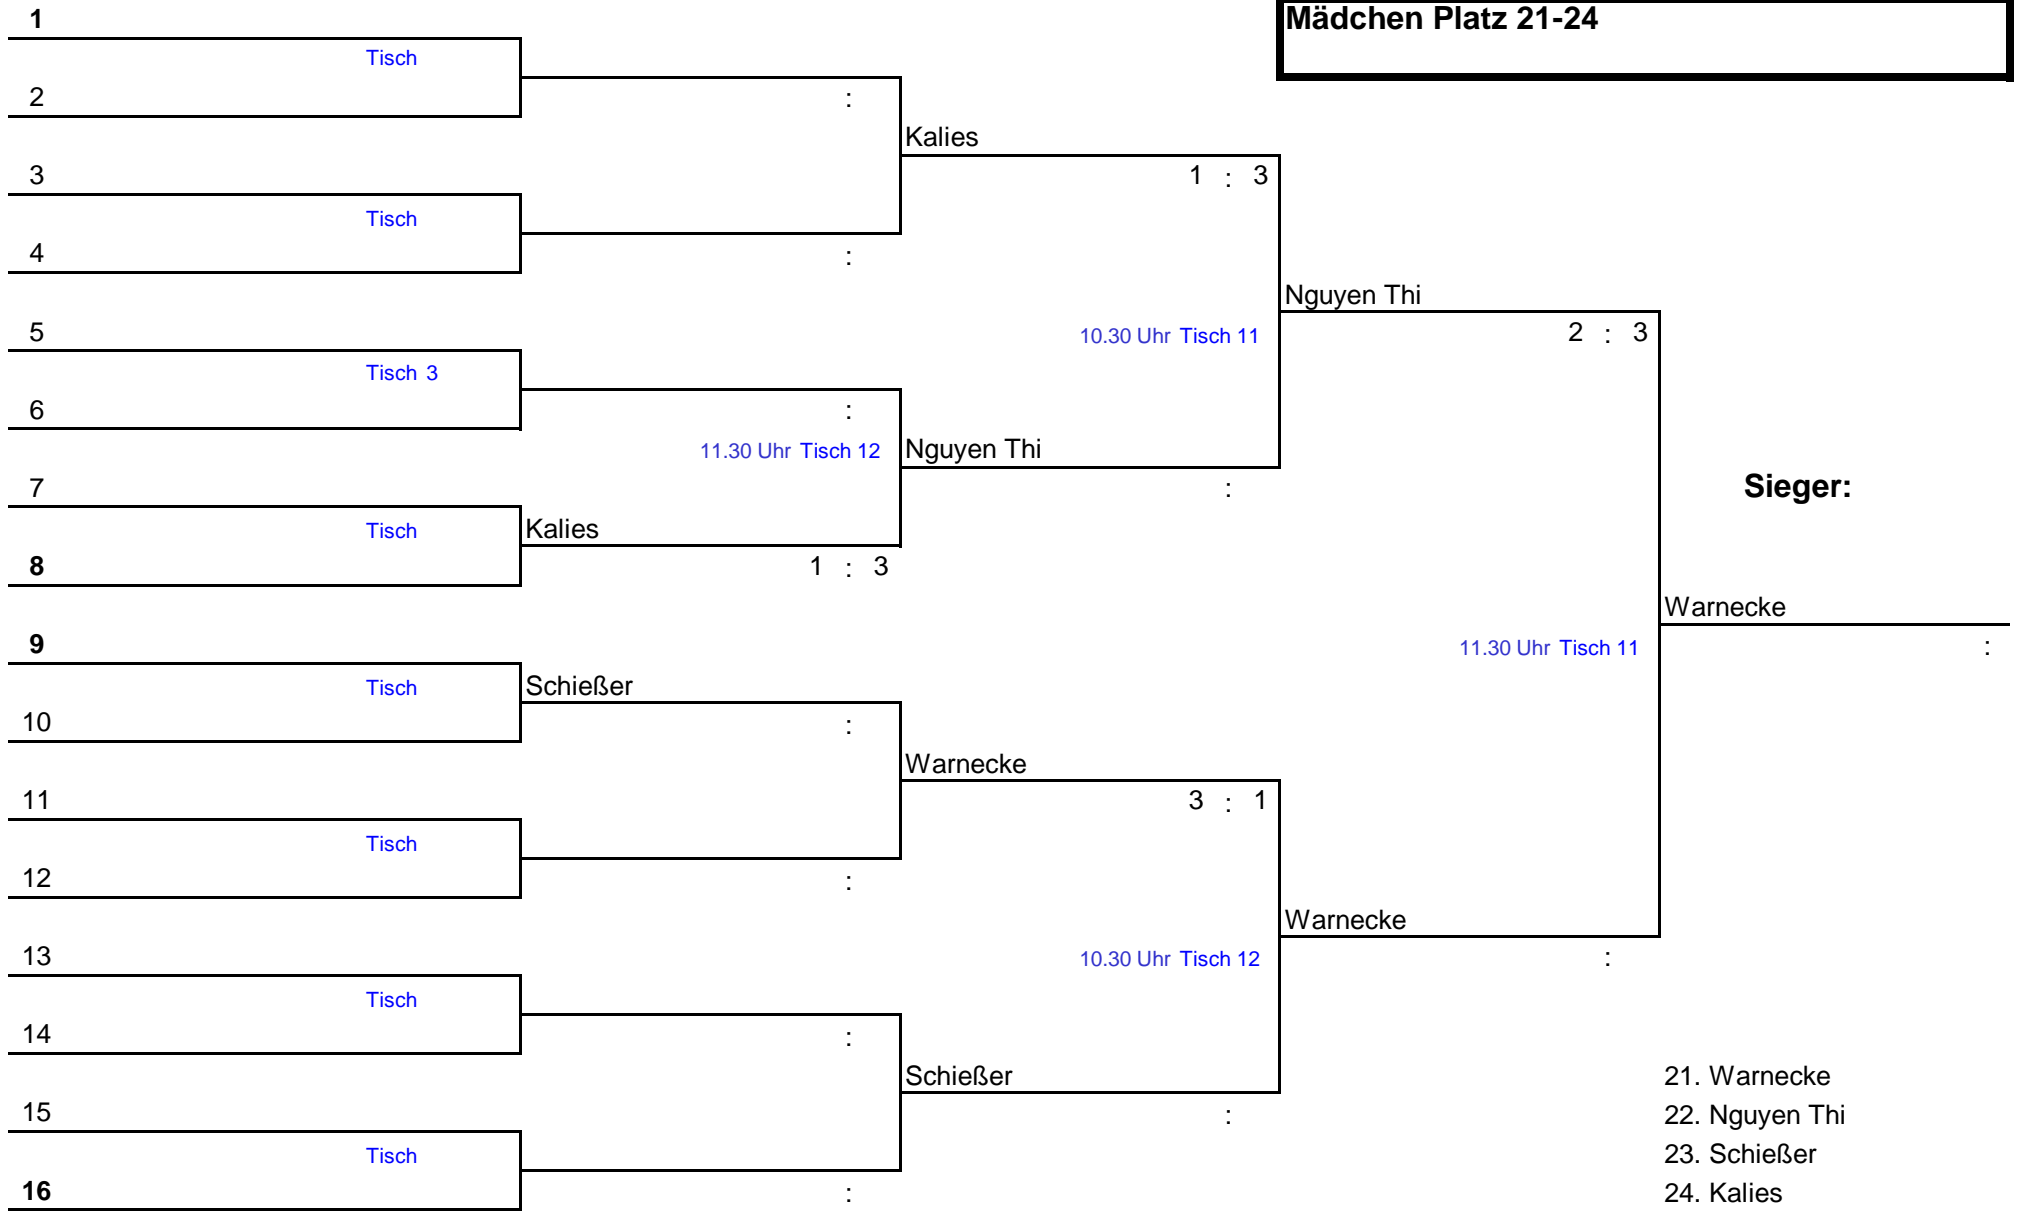

- 13. Brickl
- 14. Holm
- 15. Bartholomäus
- 16. Stolze

Achelfinale

Viertelfinale

Halbfinale

Finale

Mädchen Platz 17-24

Achelfinale

Viertelfinale

Halbfinale

Finale

Achelfinale

Viertelfinale

Halbfinale

Finale

1

Tisch

Tisch 3

Wirth

6

3 : 0

9.00 Uhr

7 **Wirth** **3:0**

Tisch

Khazaeli