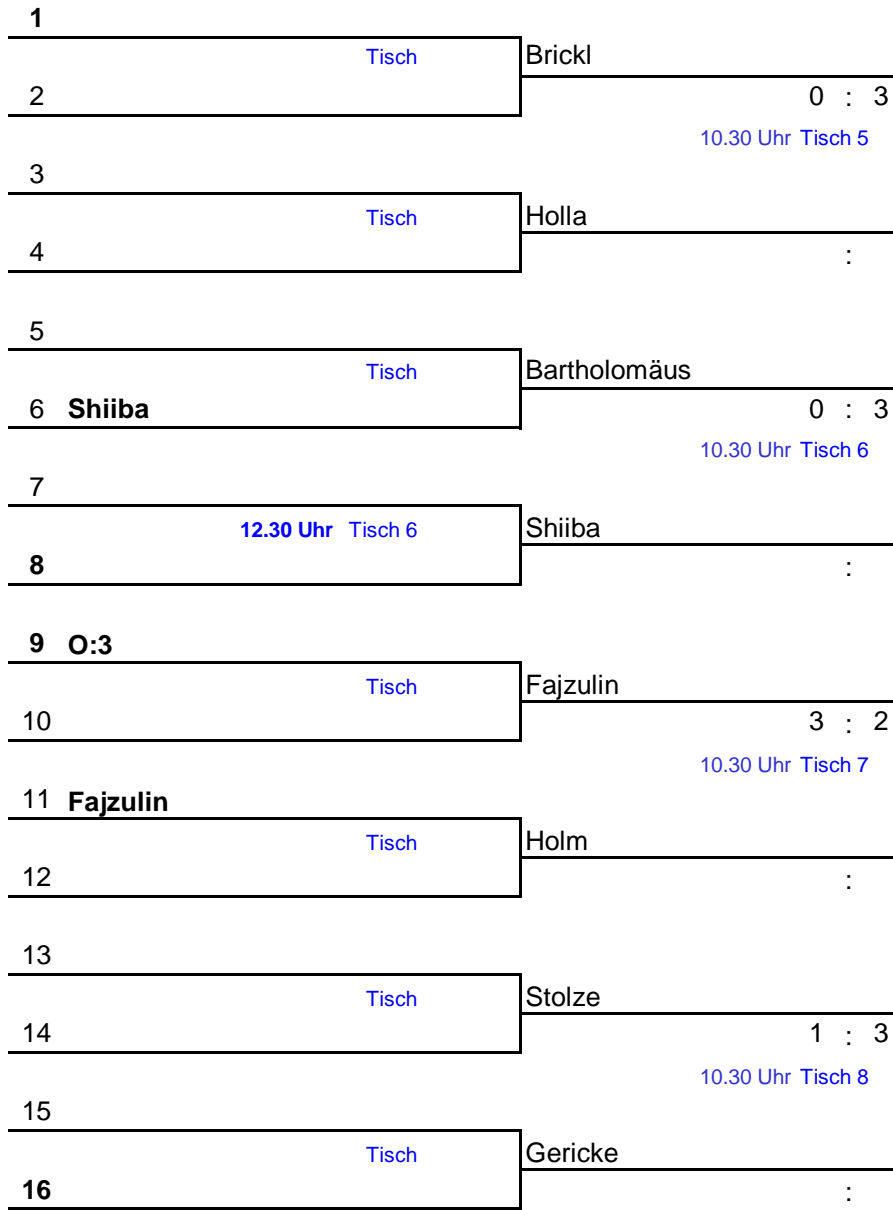

Achelfinale

Viertelfinale

Halbfinale

Finale

Mädchen Platz 9-16

Sieger:

Gericke
:

9. Gericke
10. Holla
11. Fajzulin
12. Shiiba