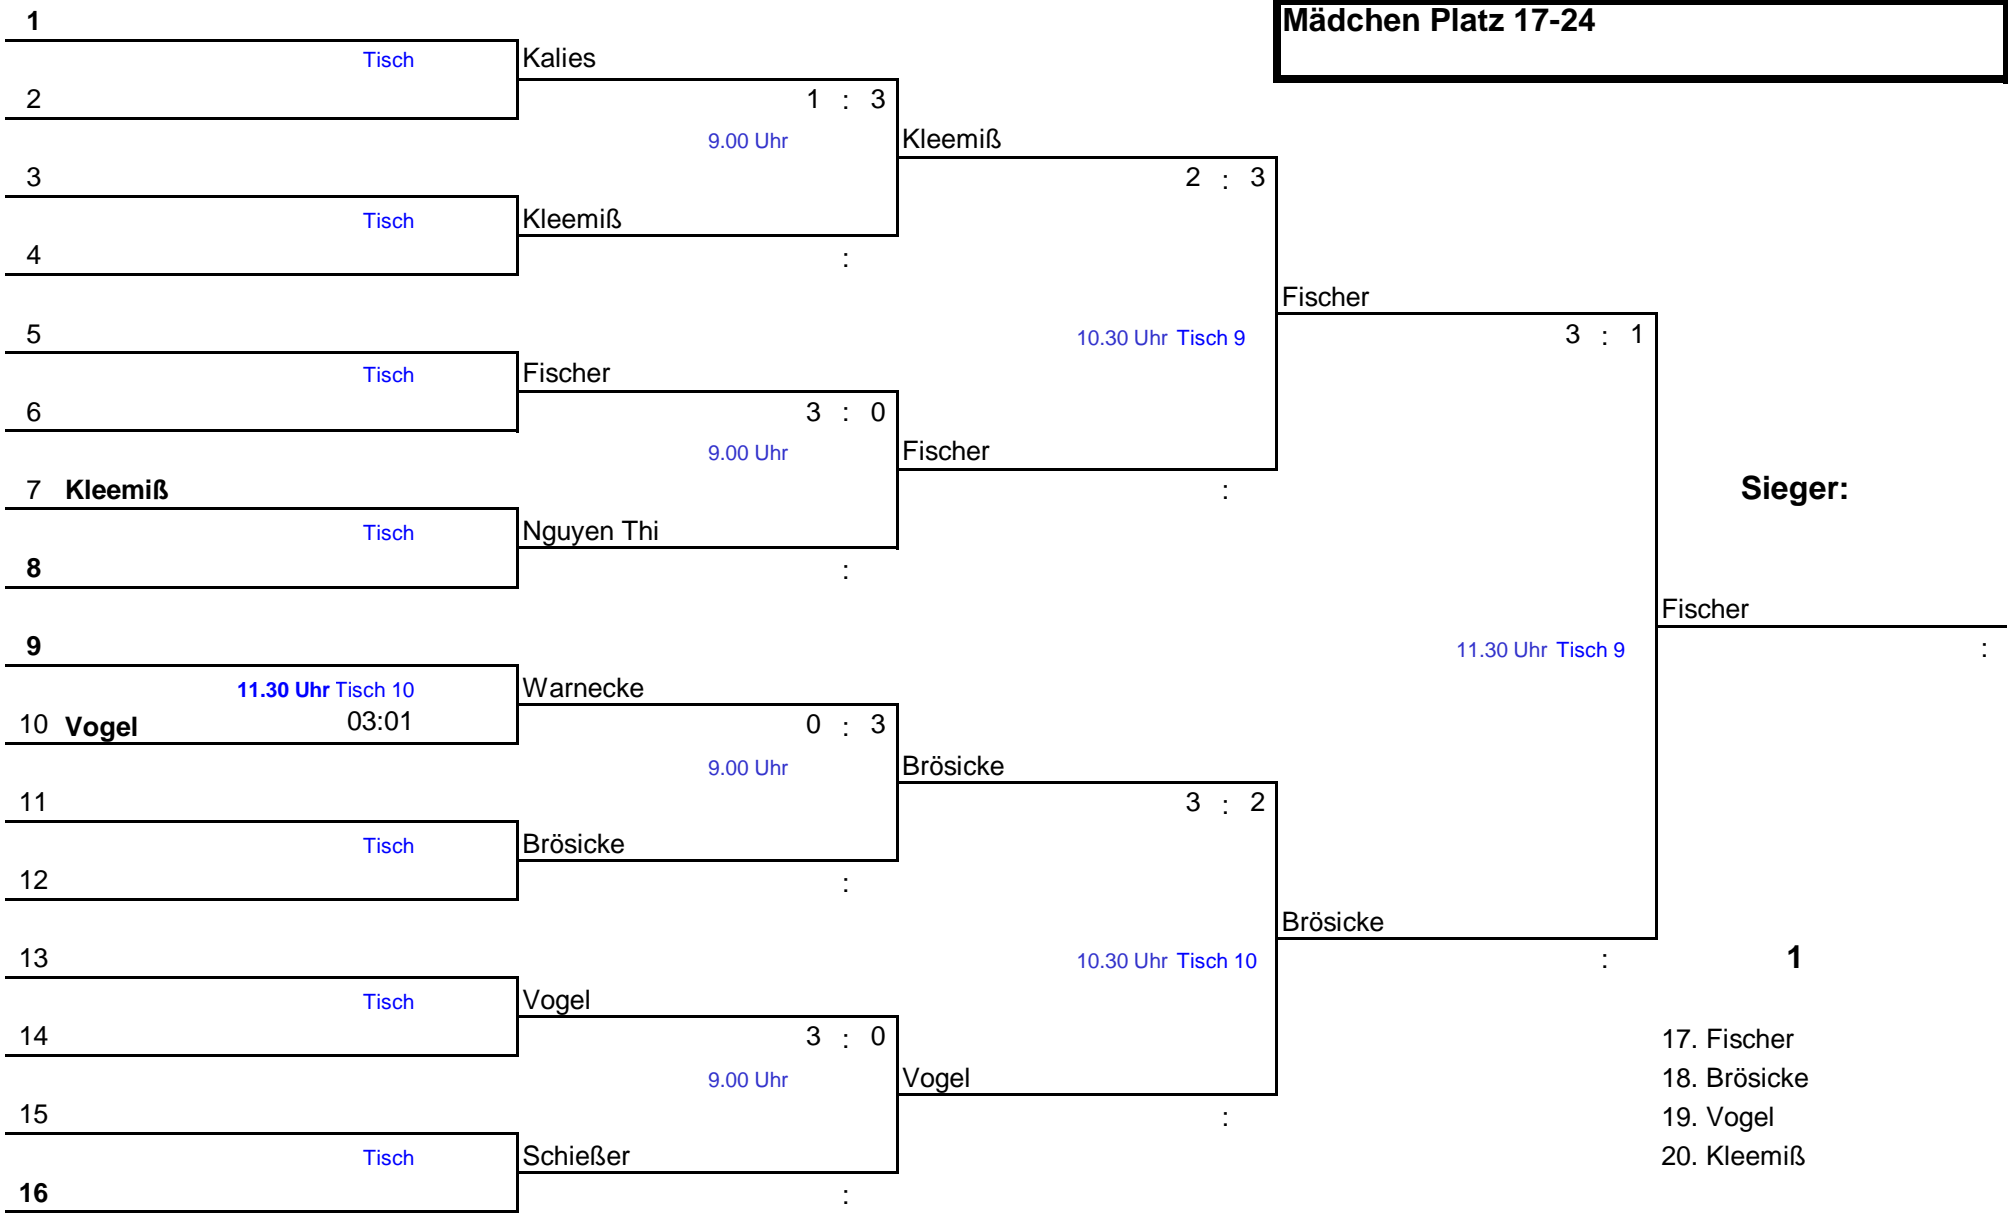

Achelfinale

Viertelfinale

Halbfinale

Finale

Mädchen Platz 17-24