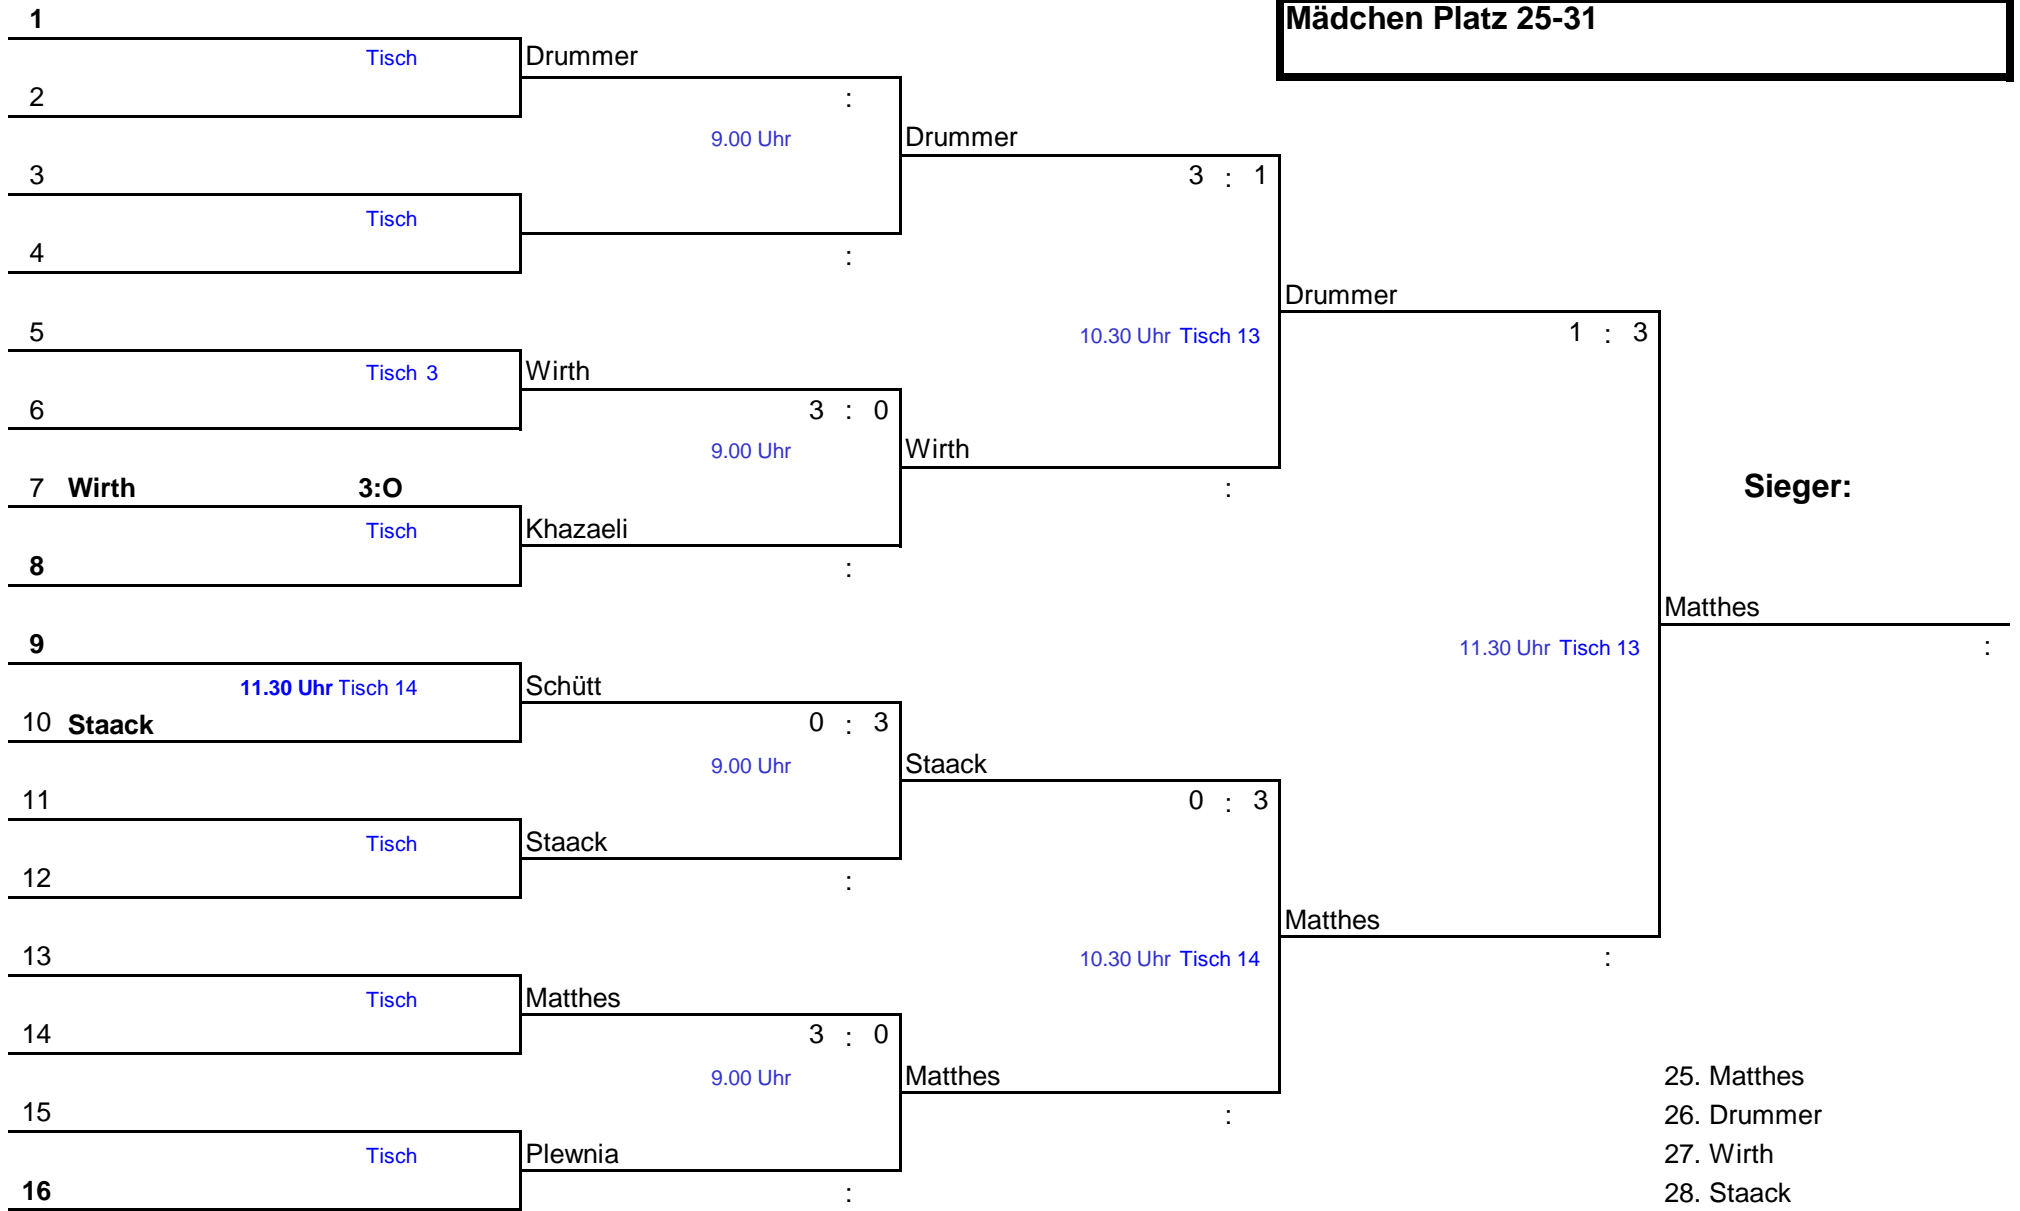

Halbfinale

Finale

Achelfinale

Viertelfinale

Halbfinale

Finale

1

Tisch

Tisch 3

Wirth

6

3 : 0

9.00 Uhr

7 **Wirth** **3:0**

Tisch

Khazaeli