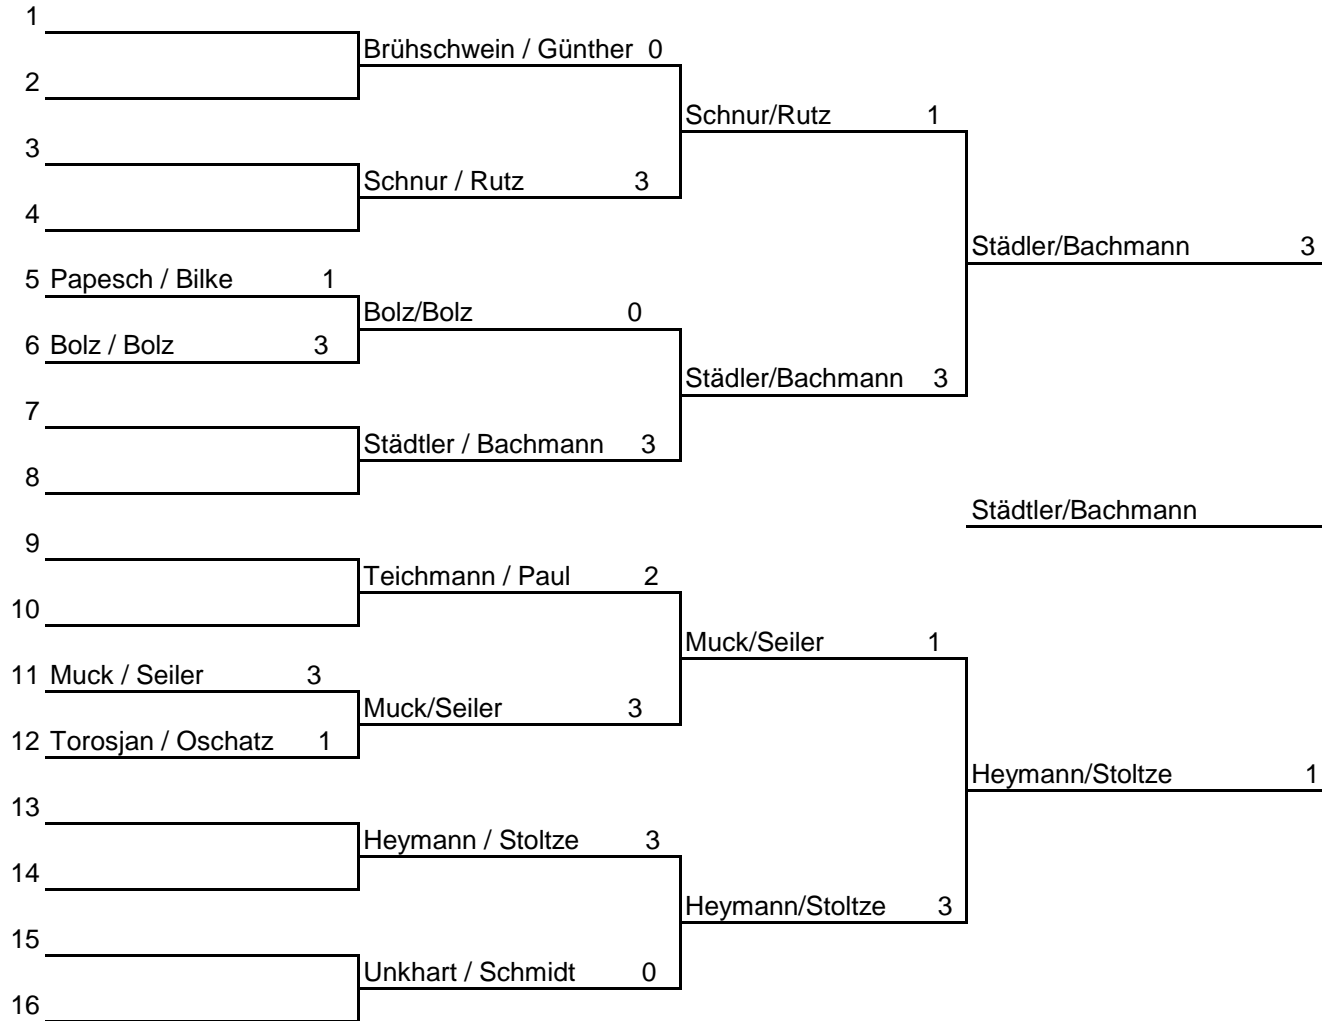

Landesmeisterschaften der unteren Spielklassen für Damen und Herren

Klasse: Herren B-Doppel