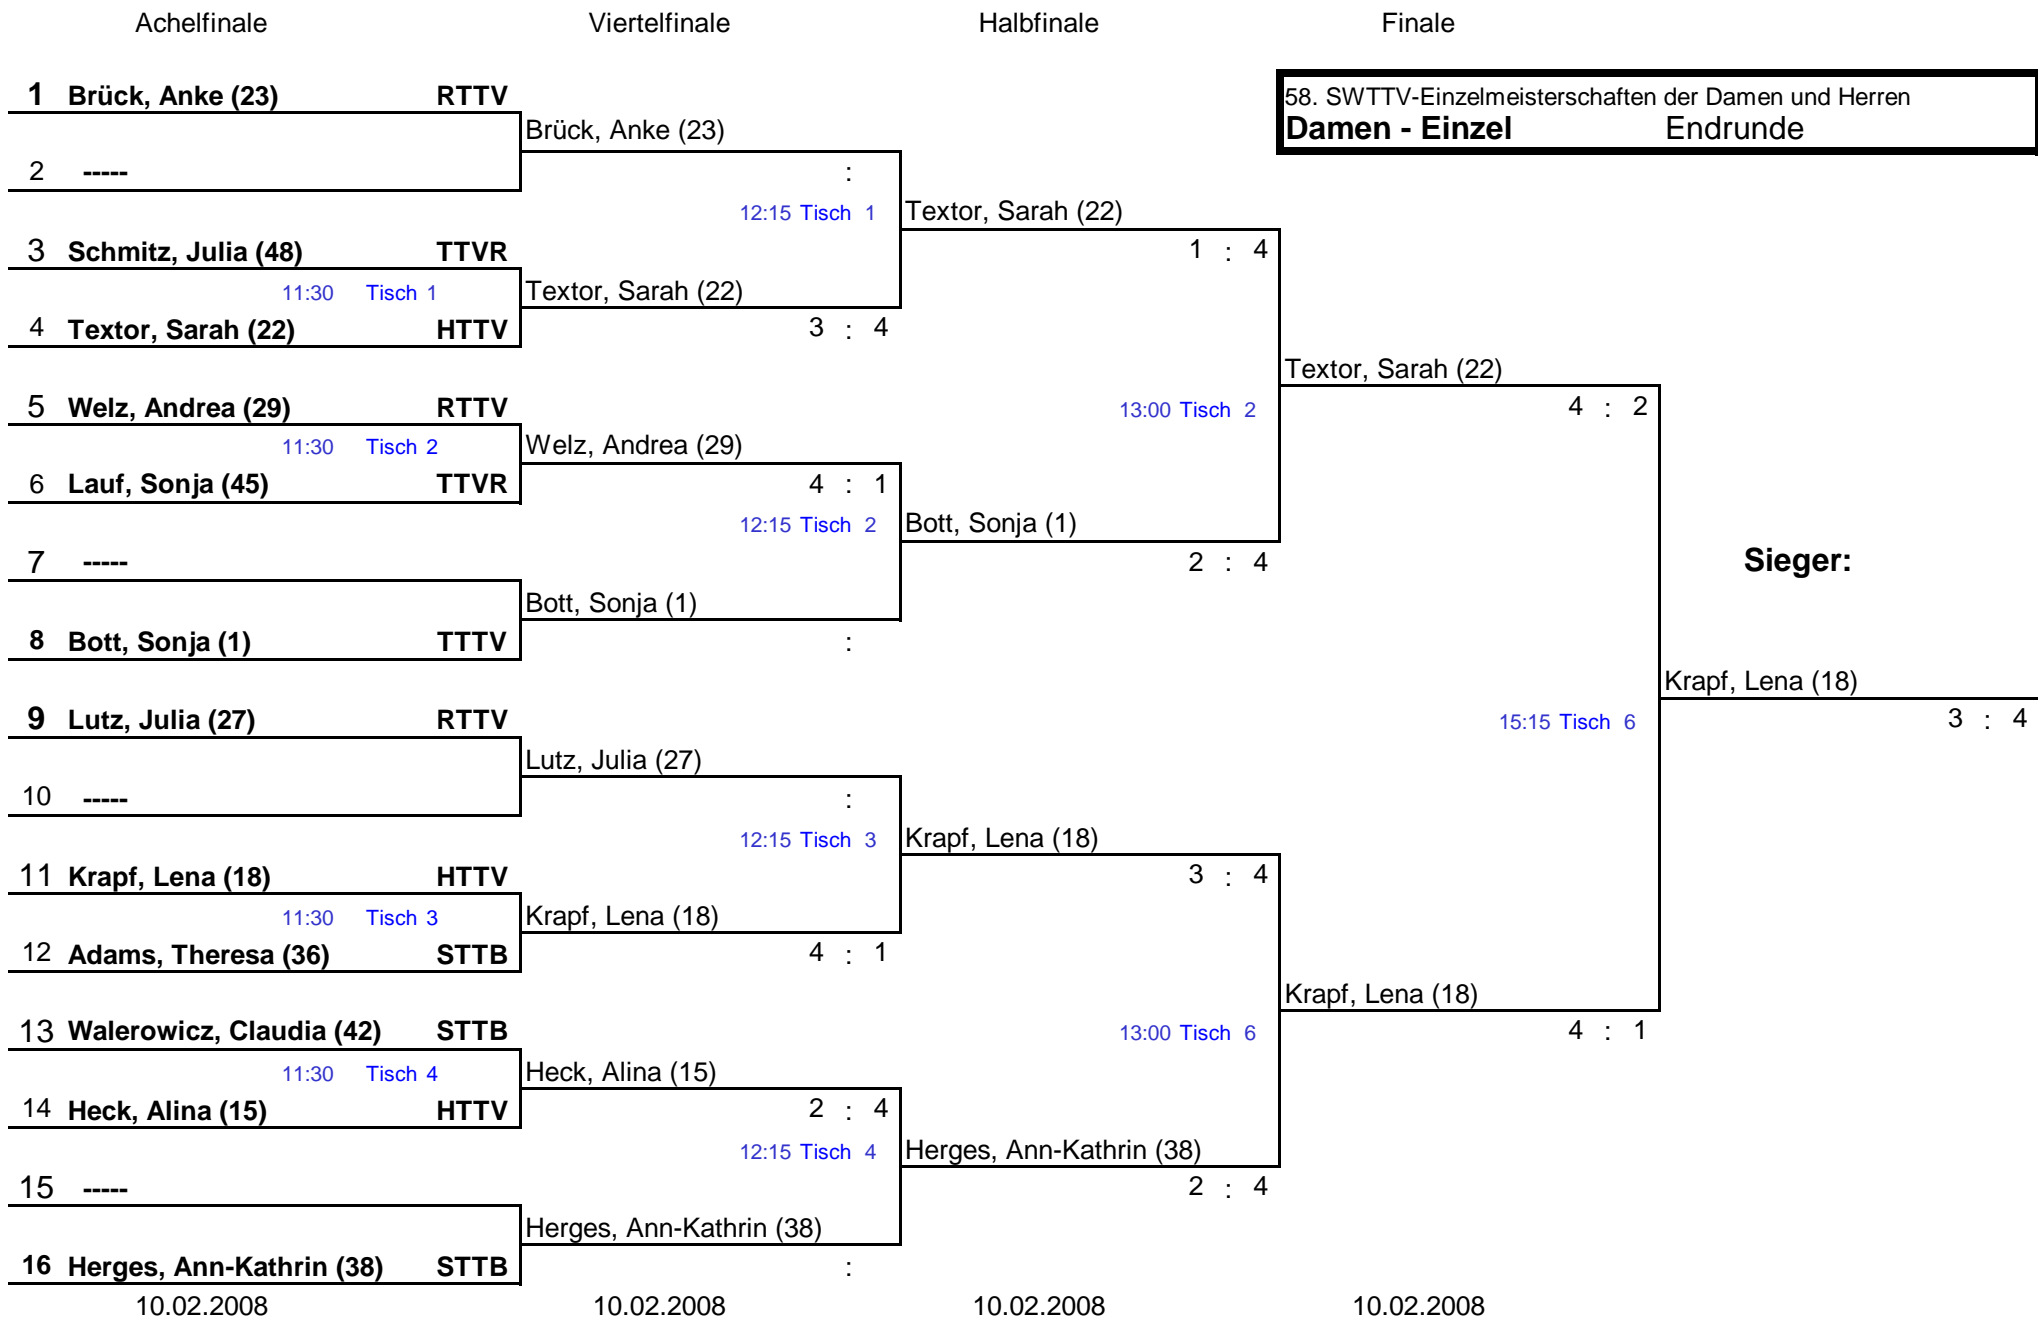

58. SWTTV-Einzelmeisterschaften der Damen und Herren

Endrundenteilnehmer

Damen - Einzel

Gruppe 1				
Rp	Pl.	Name	Verb.	St.Nr
16	1.	Herges, Ann-Kathrin	STTB	38
5	2.	Welz, Andrea	RTTV	29
11	3.	Krapf, Lena	HTTV	18

Gruppe 2				
Rp	Pl.	Name	Verb.	St.Nr
1	1.	Brück, Anke	RTTV	23
12	2.	Adams, Theresa	STTB	36
6	3.	Lauf, Sonja	TTVR	45

Gruppe 3				
Rp	Pl.	Name	Verb.	St.Nr
9	1.	Lutz, Julia	RTTV	27
4	2.	Textor, Sarah	HTTV	22
14	3.	Heck, Alina	HTTV	15

Gruppe 4				
Rp	Pl.	Name	Verb.	St.Nr
8	1.	Bott, Sonja	TTTV	1
13	2.	Walerowicz, Claudia	STTB	42
3	3.	Schmitz, Julia	TTVR	48

Herren - Einzel

Gruppe 1				
Rp	Pl.	Name	Verb.	St.Nr
1	1.	Theissmann, Thomas	TTTV	9
12	2.	Schreitz, Andreas	HTTV	20
3	3.	Pache, Stephan	STTB	41

Gruppe 2				
Rp	Pl.	Name	Verb.	St.Nr
16	1.	Mühlbach, Hermann	TTTV	7
4	2.	Haberle, Dennis	HTTV	14
11	3.	Keiling, Oliver	STTB	39

Gruppe 3				
Rp	Pl.	Name	Verb.	St.Nr
8	1.	Röhr, Sascha	HTTV	19
13	2.	Lang, Carlos	TTTV	4
6	3.	Bomsdorf, Matthias	HTTV	13

Gruppe 4				
Rp	Pl.	Name	Verb.	St.Nr
9	1.	Campbell, Robin	PTTV	31
5	2.	Habel, Mirko	STTB	37
14	3.	Horn, Christopher	HTTV	21

Rp = Rasterplatz der Endrunde (1 - 16)

Rp = Rasterplatz der Endrunde (1 - 16)