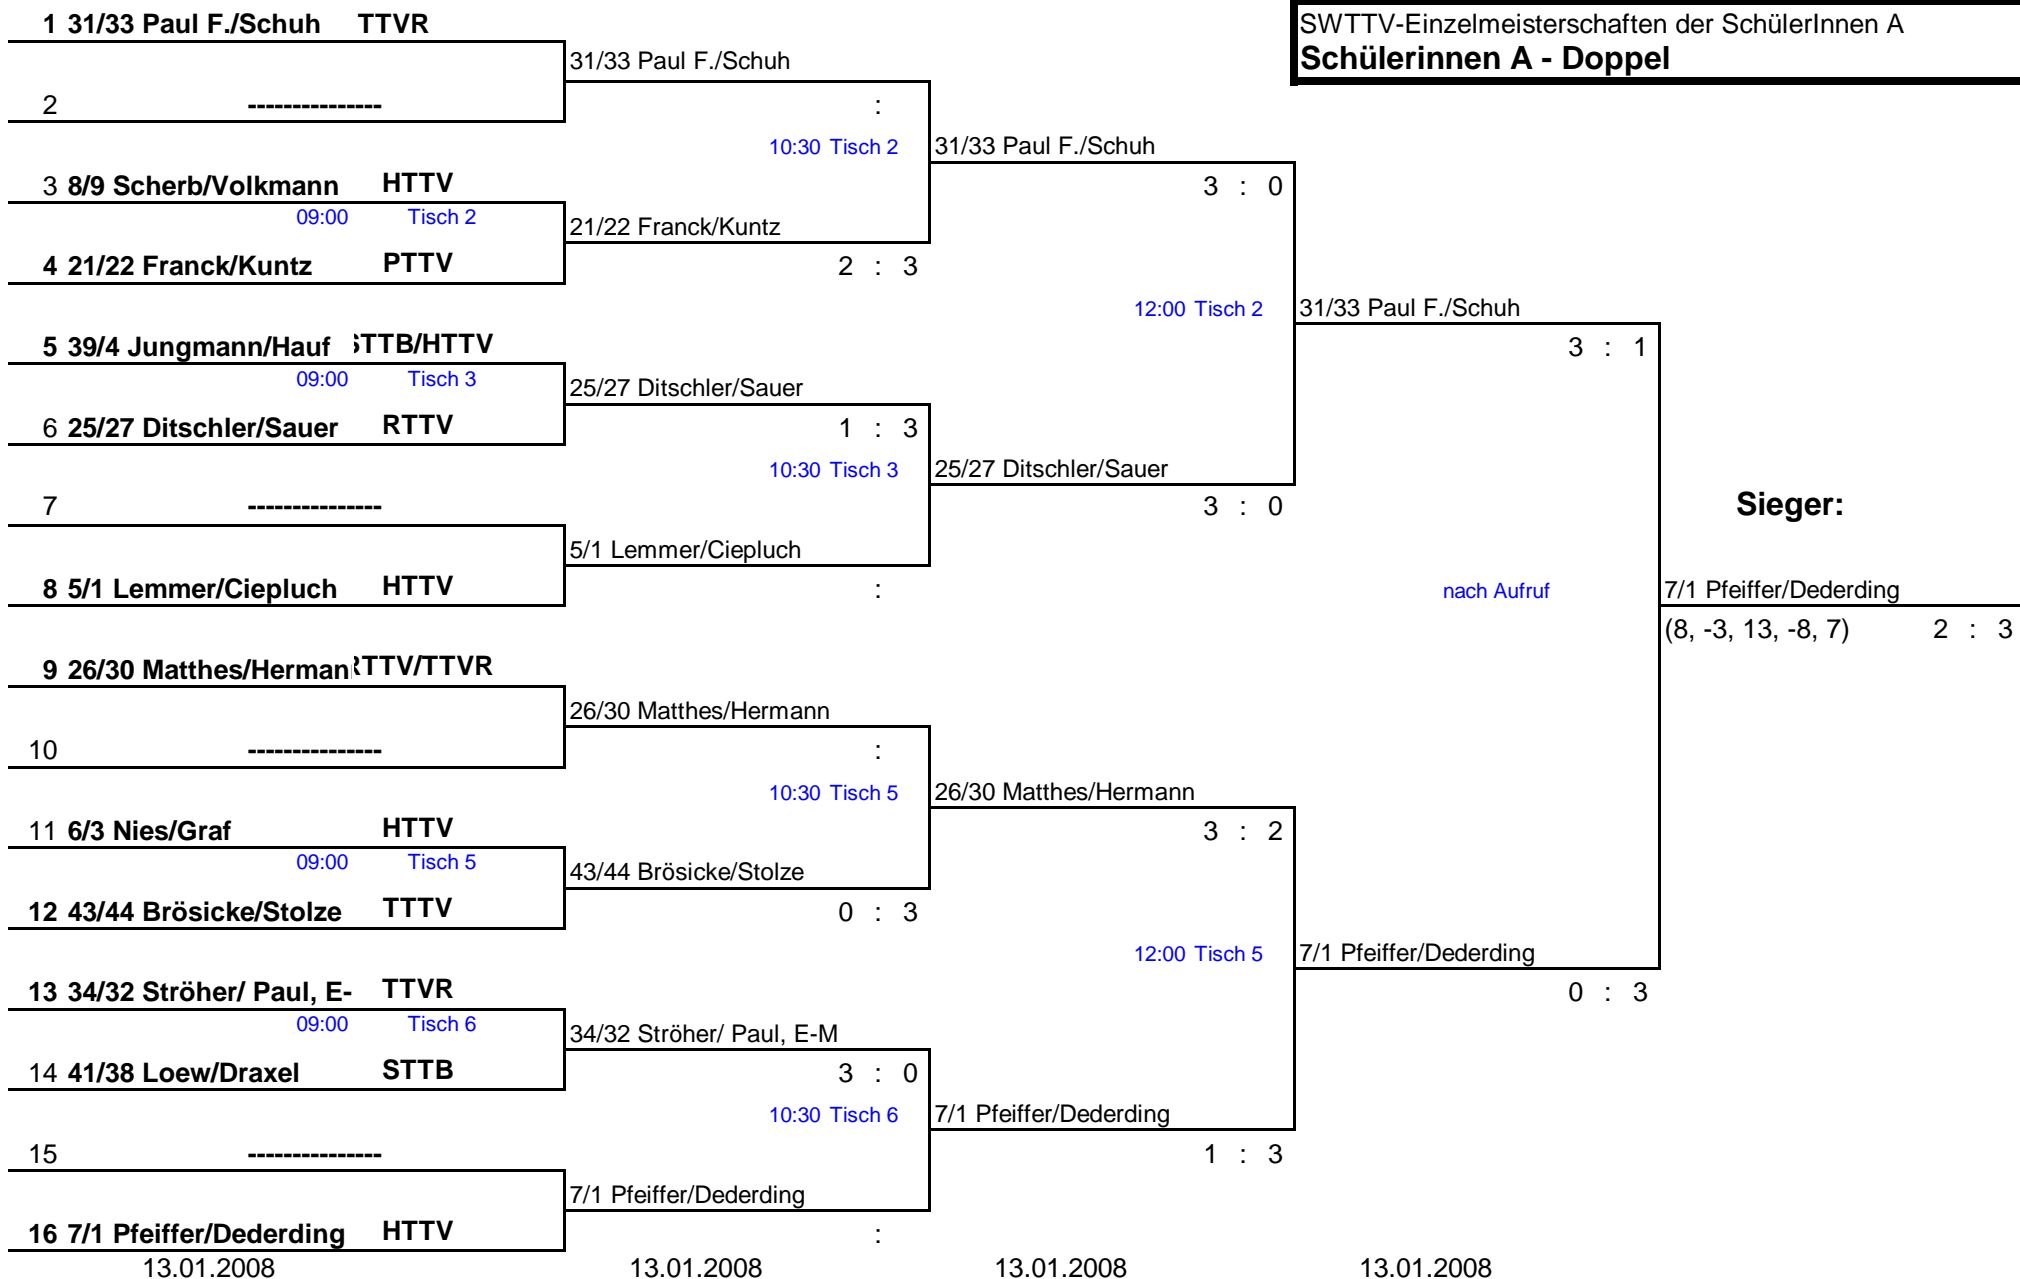

12./13.01.2008

1. Runde

Viertelfinale

Halbfinale

Finale

SWTTV-Einzelmeisterschaften der SchülerInnen A
Schülerinnen A - Doppel

1. Runde

Viertelfinale