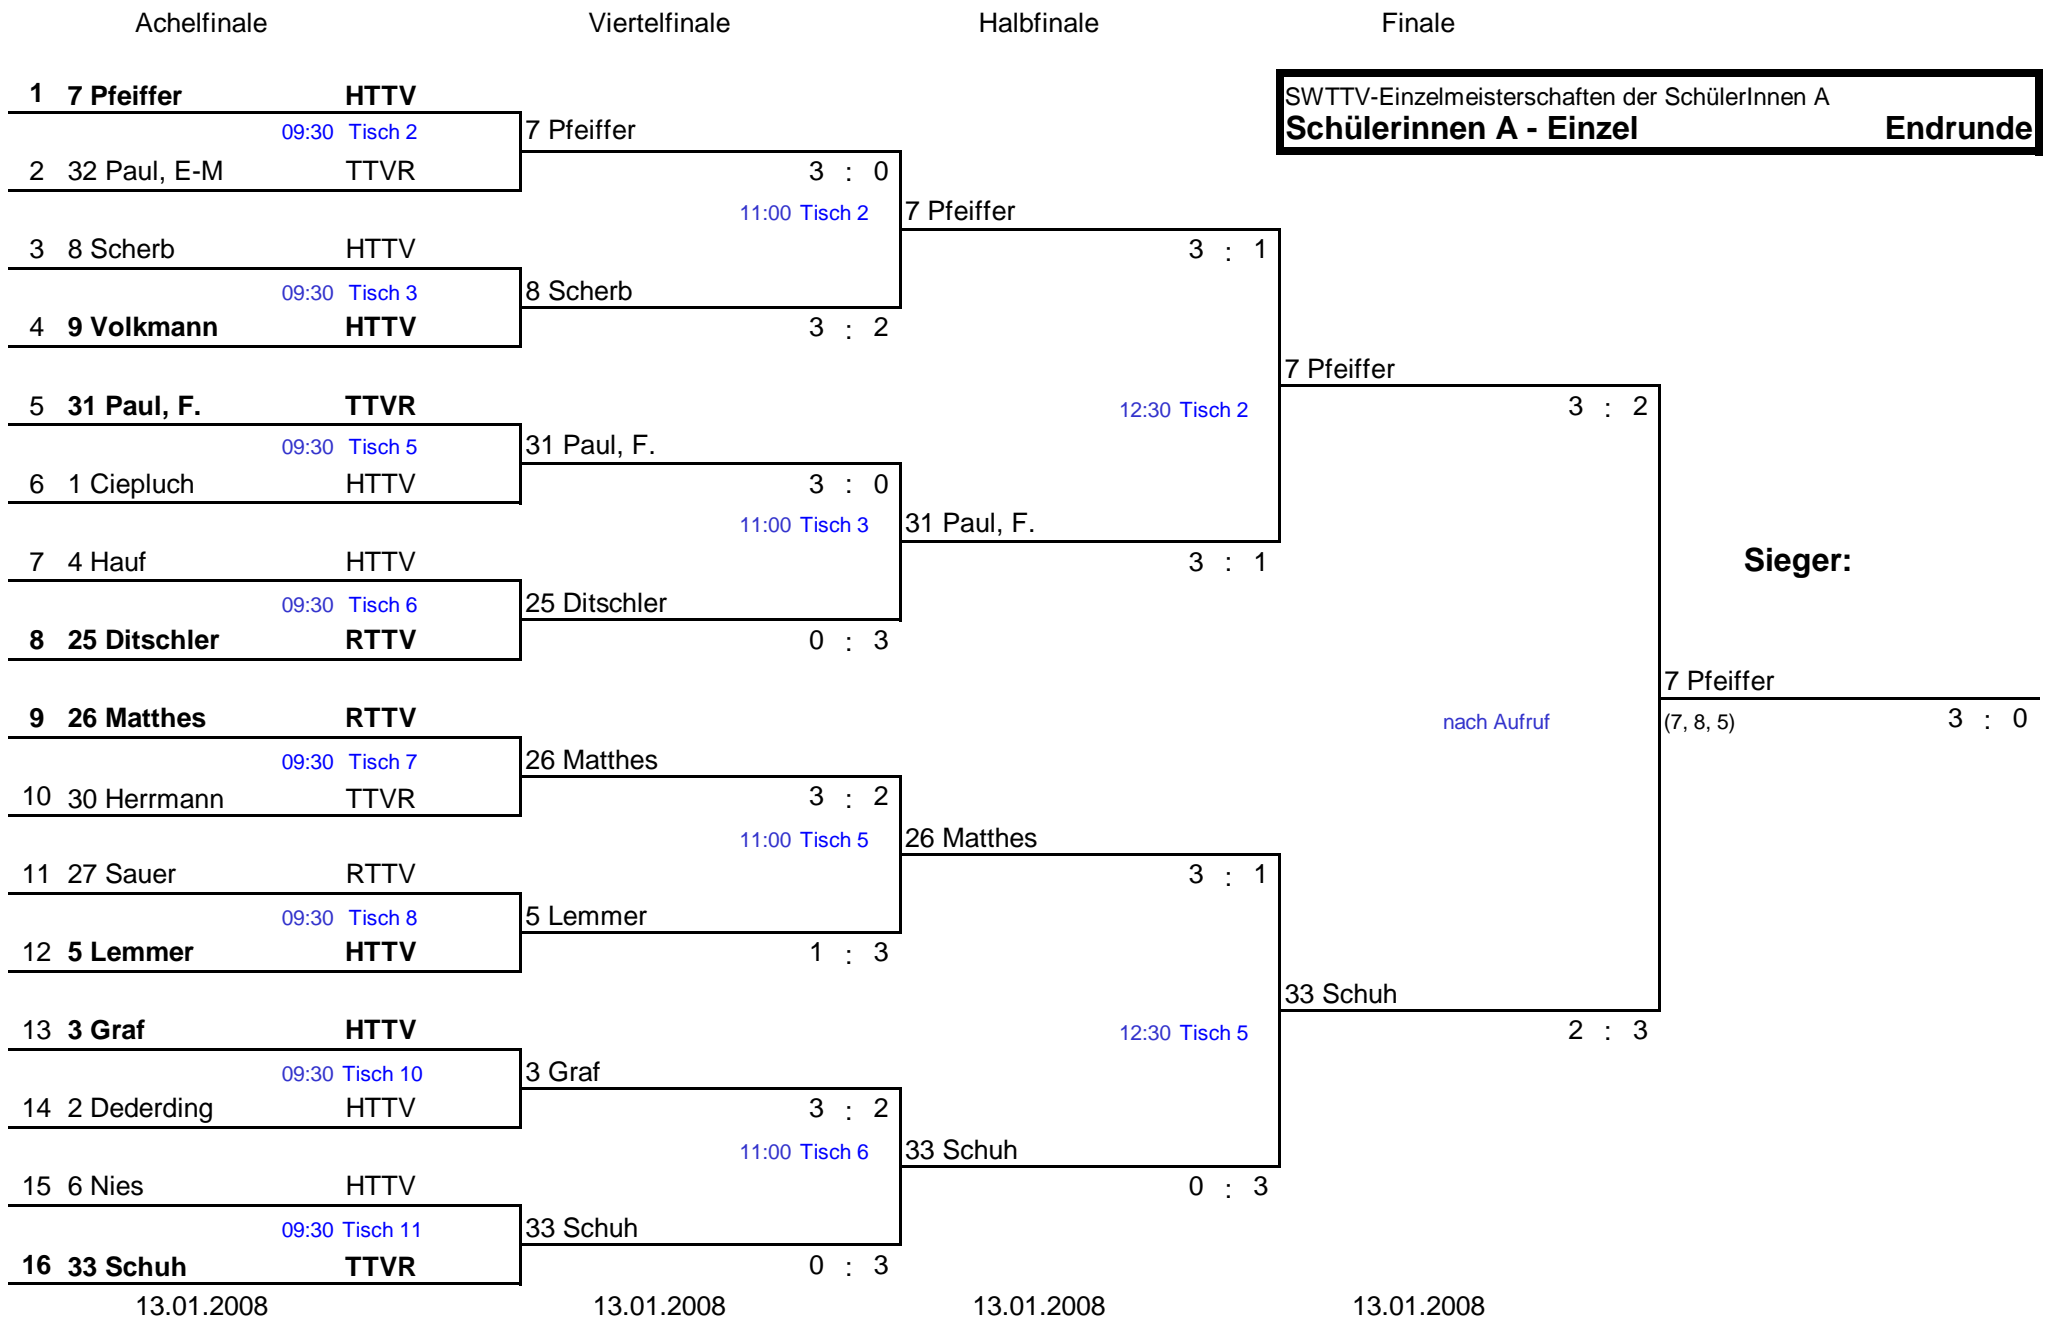

Schüler A

Rd.	Tag	Zeit	Tisch	Paarung	1.Satz	2.Satz	3.Satz	4.Satz	5.Satz	Erg.
1	12.01.2008	14:15	7	Walencyk 20 - Nowak 16	11 : 8	10 : 12	13 : 11	8 : 11	7 : 11	2 : 3
1	12.01.2008	14:15	8	Huber-Petersen 13 - Walch 42	8 : 11	11 : 8	6 : 11	11 : 9	11 : 7	3 : 2
1	12.01.2008	14:15	9	Richter 47 - Gottwald 29	12 : 10	11 : 6	11 : 8			3 : 0
2	12.01.2008	15:05	7	Nowak 16 - Gottwald 29	11 : 4	9 : 11	11 : 6	8 : 11	11 : 6	3 : 2
2	12.01.2008	15:05	8	Walch 42 - Richter 47	8 : 11	11 : 5	13 : 11	11 : 2		3 : 1
2	12.01.2008	15:05	9	Walencyk 20 - Huber-Petersen 13	11 : 8	11 : 8	12 : 14	7 : 11	4 : 11	2 : 3
3	12.01.2008	15:55	7	Huber-Petersen 13 - Nowak 16	11 : 7	8 : 11	7 : 11	13 : 11	11 : 4	3 : 2
3	12.01.2008	15:55	8	Richter 47 - Walencyk 20	1 : 11	11 : 9	8 : 11	11 : 8	11 : 6	3 : 2
3	12.01.2008	15:55	9	Gottwald 29 - Walch 42	6 : 11	6 : 11	11 : 8	13 : 15		1 : 3
4	12.01.2008	16:45	7	Nowak 16 - Walch 42	11 : 5	11 : 8	11 : 3			3 : 0
4	12.01.2008	16:45	8	Walencyk 20 - Gottwald 29	11 : 5	11 : 8	11 : 7			3 : 0
4	12.01.2008	16:45	9	Huber-Petersen 13 - Richter 47	11 : 8	11 : 8	10 : 12	11 : 4		3 : 1
5	12.01.2008	17:35	7	Richter 47 - Nowak 16	11 : 9	6 : 11	11 : 6	11 : 8		3 : 1
5	12.01.2008	17:35	8	Gottwald 29 - Huber-Petersen 13	3 : 11	8 : 11	6 : 11			0 : 3
5	12.01.2008	17:35	9	Walch 42 - Walencyk 20	11 : 3	11 : 6	11 : 6			3 : 0

1	12.01.2008	14:15	10	Schweickert 19 - Konieczny 15	9 : 11	11 : 3	13 : 15	9 : 11		1 : 3
1	12.01.2008	14:15	11	Schabacker 17 - Carl 45	14 : 12	9 : 11	11 : 2	11 : 7		3 : 1
1	12.01.2008	14:15	12	Müller 35 - Giehl 28	11 : 9	7 : 11	5 : 11	8 : 11		1 : 3
2	12.01.2008	15:05	10	Konieczny 15 - Giehl 28	11 : 8	11 : 8	11 : 4			3 : 0
2	12.01.2008	15:05	11	Carl 45 - Müller 35	4 : 11	10 : 12	11 : 8	11 : 6	6 : 11	2 : 3
2	12.01.2008	15:05	12	Schweickert 19 - Schabacker 17	4 : 11	6 : 11	13 : 11	5 : 11		1 : 3
3	12.01.2008	15:55	10	Schabacker 17 - Konieczny 15	10 : 12	11 : 8	9 : 11	11 : 5	12 : 10	3 : 2
3	12.01.2008	15:55	11	Müller 35 - Schweickert 19	3 : 11	11 : 3	11 : 7	16 : 14		3 : 1
3	12.01.2008	15:55	12	Giehl 28 - Carl 45	13 : 15	7 : 11	7 : 11			0 : 3
4	12.01.2008	16:45	10	Konieczny 15 - Carl 45	7 : 11	7 : 11	3 : 11			0 : 3
4	12.01.2008	16:45	11	Schweickert 19 - Giehl 28	11 : 6	11 : 5	11 : 5			3 : 0
4	12.01.2008	16:45	12	Schabacker 17 - Müller 35	11 : 0	11 : 8	8 : 11	9 : 11	11 : 4	3 : 2
5	12.01.2008	17:35	10	Müller 35 - Konieczny 15	9 : 11	4 : 11	11 : 9	11 : 3	9 : 11	2 : 3
5	12.01.2008	17:35	11	Giehl 28 - Schabacker 17	8 : 11	11 : 5	11 : 7	9 : 11	5 : 11	2 : 3
5	12.01.2008	17:35	12	Carl 45 - Schweickert 19	11 : 9	8 : 11	11 : 8	8 : 11	11 : 6	3 : 2

12./13.01.2008