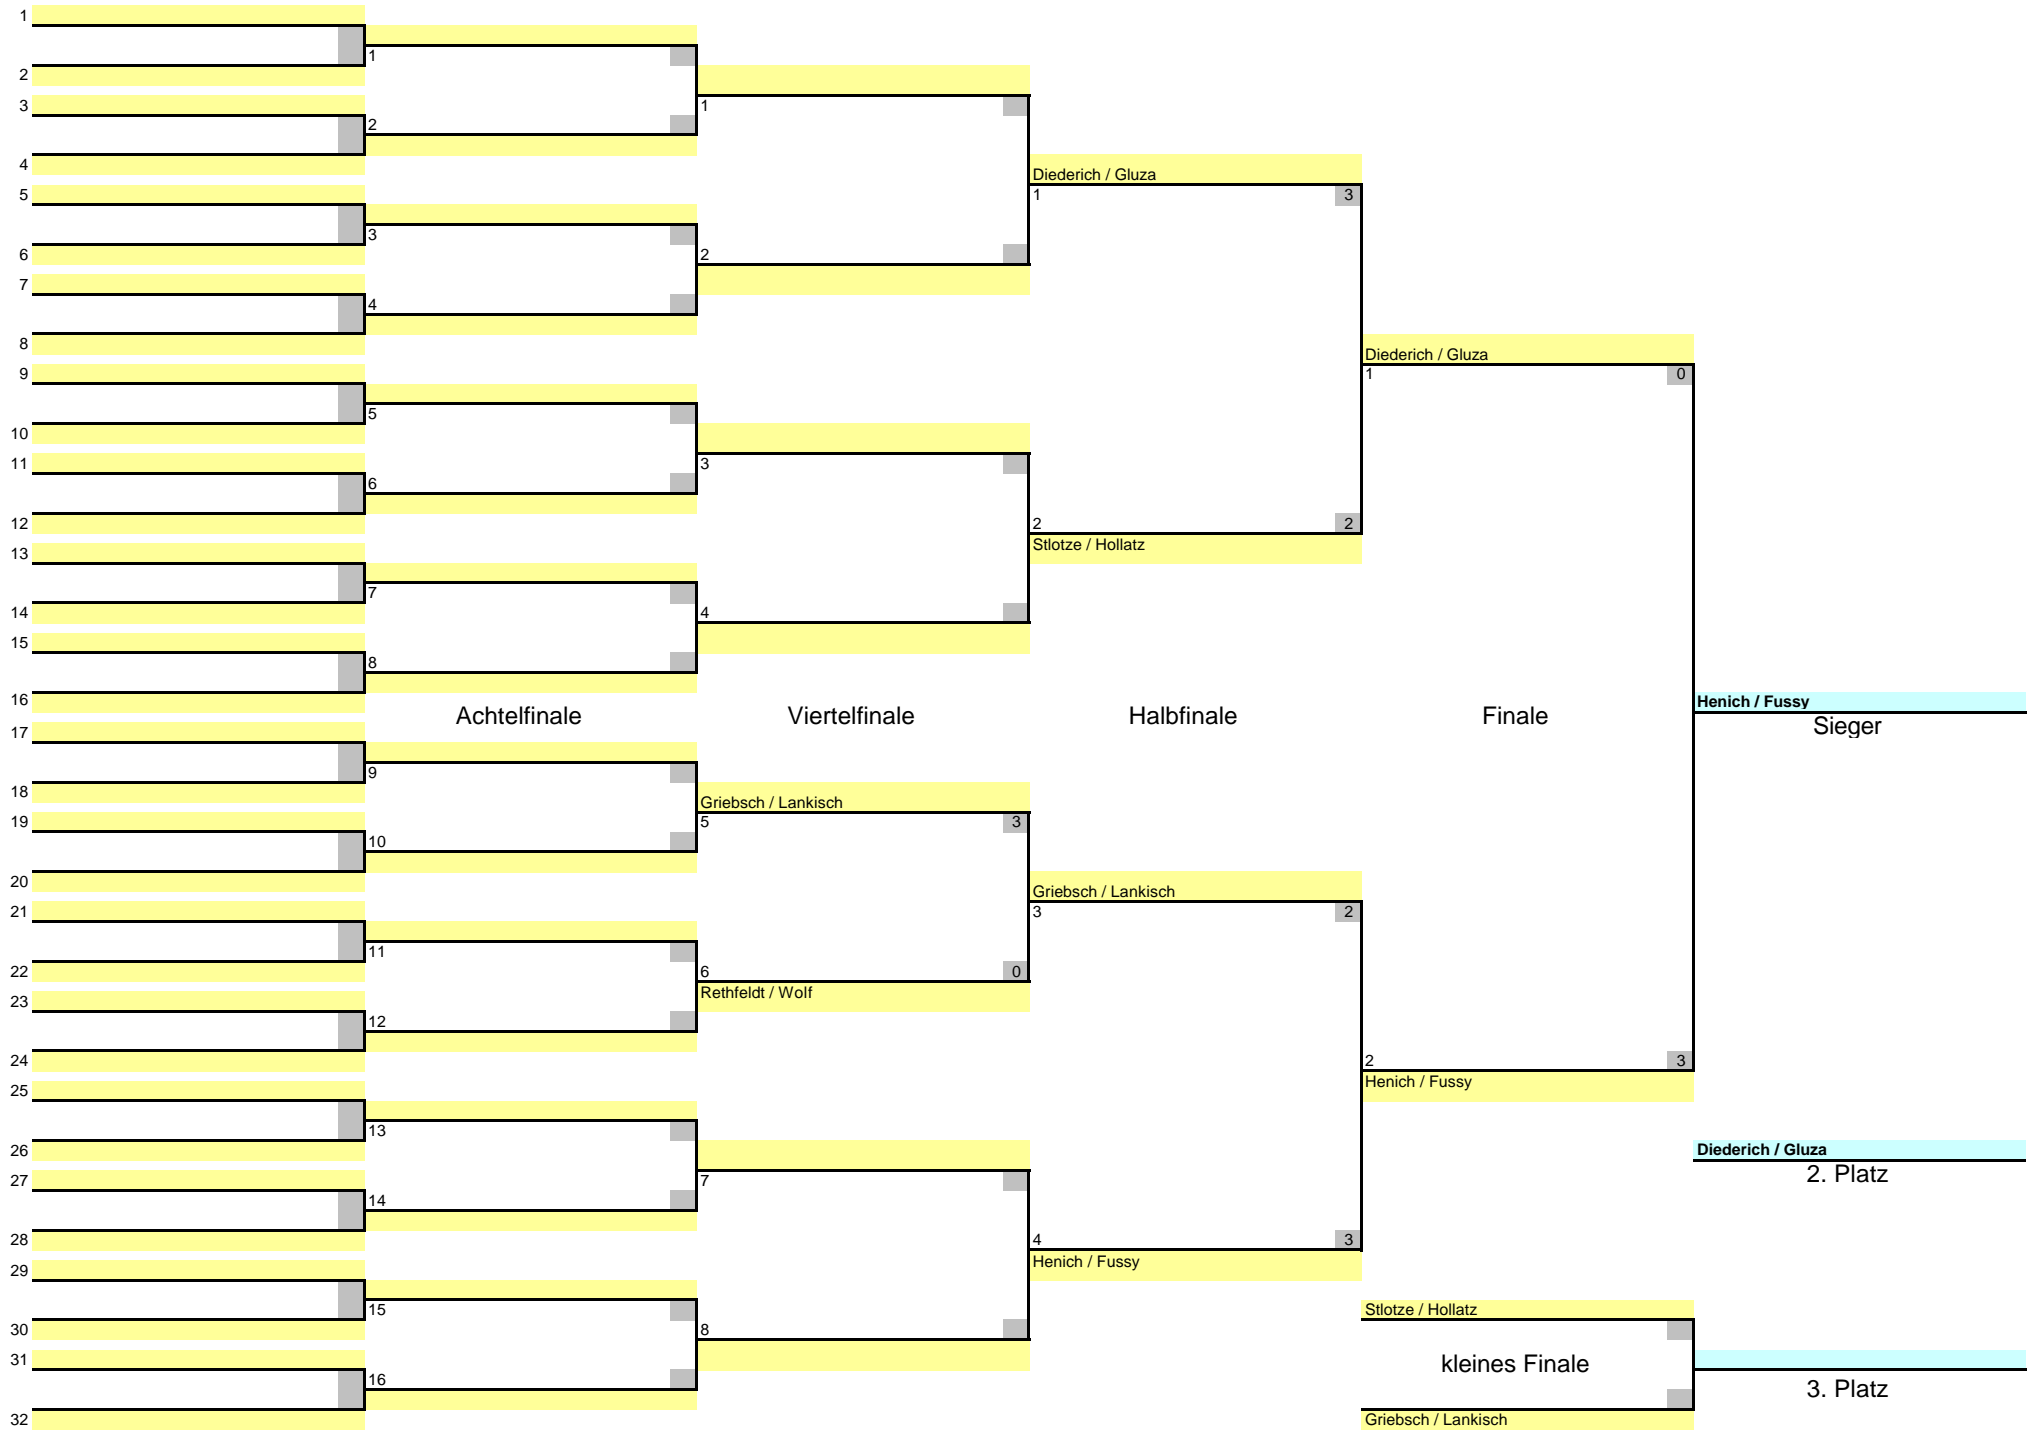

A1		Fussy, Enrico (Bischleberer SV)	Griebsch, Jörg (Hydro Nordhausen)	Wolf, Rene (SV Schott Jena)	Diederich, Markus (SV Sömmerda)	Hollatz, Danny (Stadtlengsfeld)
Fussy, Enrico (Bischleberer SV)			3 0	3 2	3 2	3 2
			33 17	46 47	50 42	46 44
Griebsch, Jörg (Hydro Nordhausen)	0 3			0 3	1 3	0 3
	17 33			19 33	37 43	26 34
Wolf, Rene (SV Schott Jena)	2 3	3 0			2 3	1 3
	47 46	33 19			43 51	36 41
Diederich, Markus (SV Sömmerda)	2 3	3 1	3 2			1 3
	42 50	43 37	51 43			30 42
Hollatz, Danny (Stadtlengsfeld)	2 3	3 0	3 1	3 1		
	44 46	34 26	41 36	42 30		
Tabelle						
1	Fussy, Enrico			175 150	12 6	4 0
2	Hollatz, Danny			161 138	11 5	3 1
3	Diederich, Markus			166 172	9 9	2 2
4	Wolf, Rene			159 157	8 9	1 3
5	Griebsch, Jörg			99 143	1 12	0 4

A2		Gluzza, Marco (TTV Bleicherode)		Henich, Steffen (SV Sömmerda)		Lankisch, Roman (SV Schott Jena)		Stoltze, Andre (Sponeta Erfurt)		Rethfeldt, Rene (Hydro Nordhausen)	
Gluzza, Marco (TTV Bleicherode)				0 3		2 3		0 3		2 3	
				20 33		43 48		23 33		65 61	
Henich, Steffen (SV Sömmerda)		3 0				0 3		3 1		3 0	
		33 20				19 33		40 28		33 16	
Lankisch, Roman (SV Schott Jena)		3 2		3 0				3 1		3 0	
		48 43		33 19				53 50		35 28	
Stoltze, Andre (Sponeta Erfurt)		3 0		1 3		1 3				3 1	
		33 23		28 40		50 53				47 42	
Rethfeldt, Rene (Hydro Nordhausen)		3 2		0 3		0 3		1 3			
		61 65		16 33		28 35		42 47			
Tabelle											
1	Lankisch, Roman					169 140		12 3		4 0	
2	Henich, Steffen					125 97		9 4		3 1	
3	Stoltze, Andre					158 158		8 7		2 2	
4	Rethfeldt, Rene					147 180		4 11		1 3	
5	Gluzza, Marco					151 175		4 12		0 4	